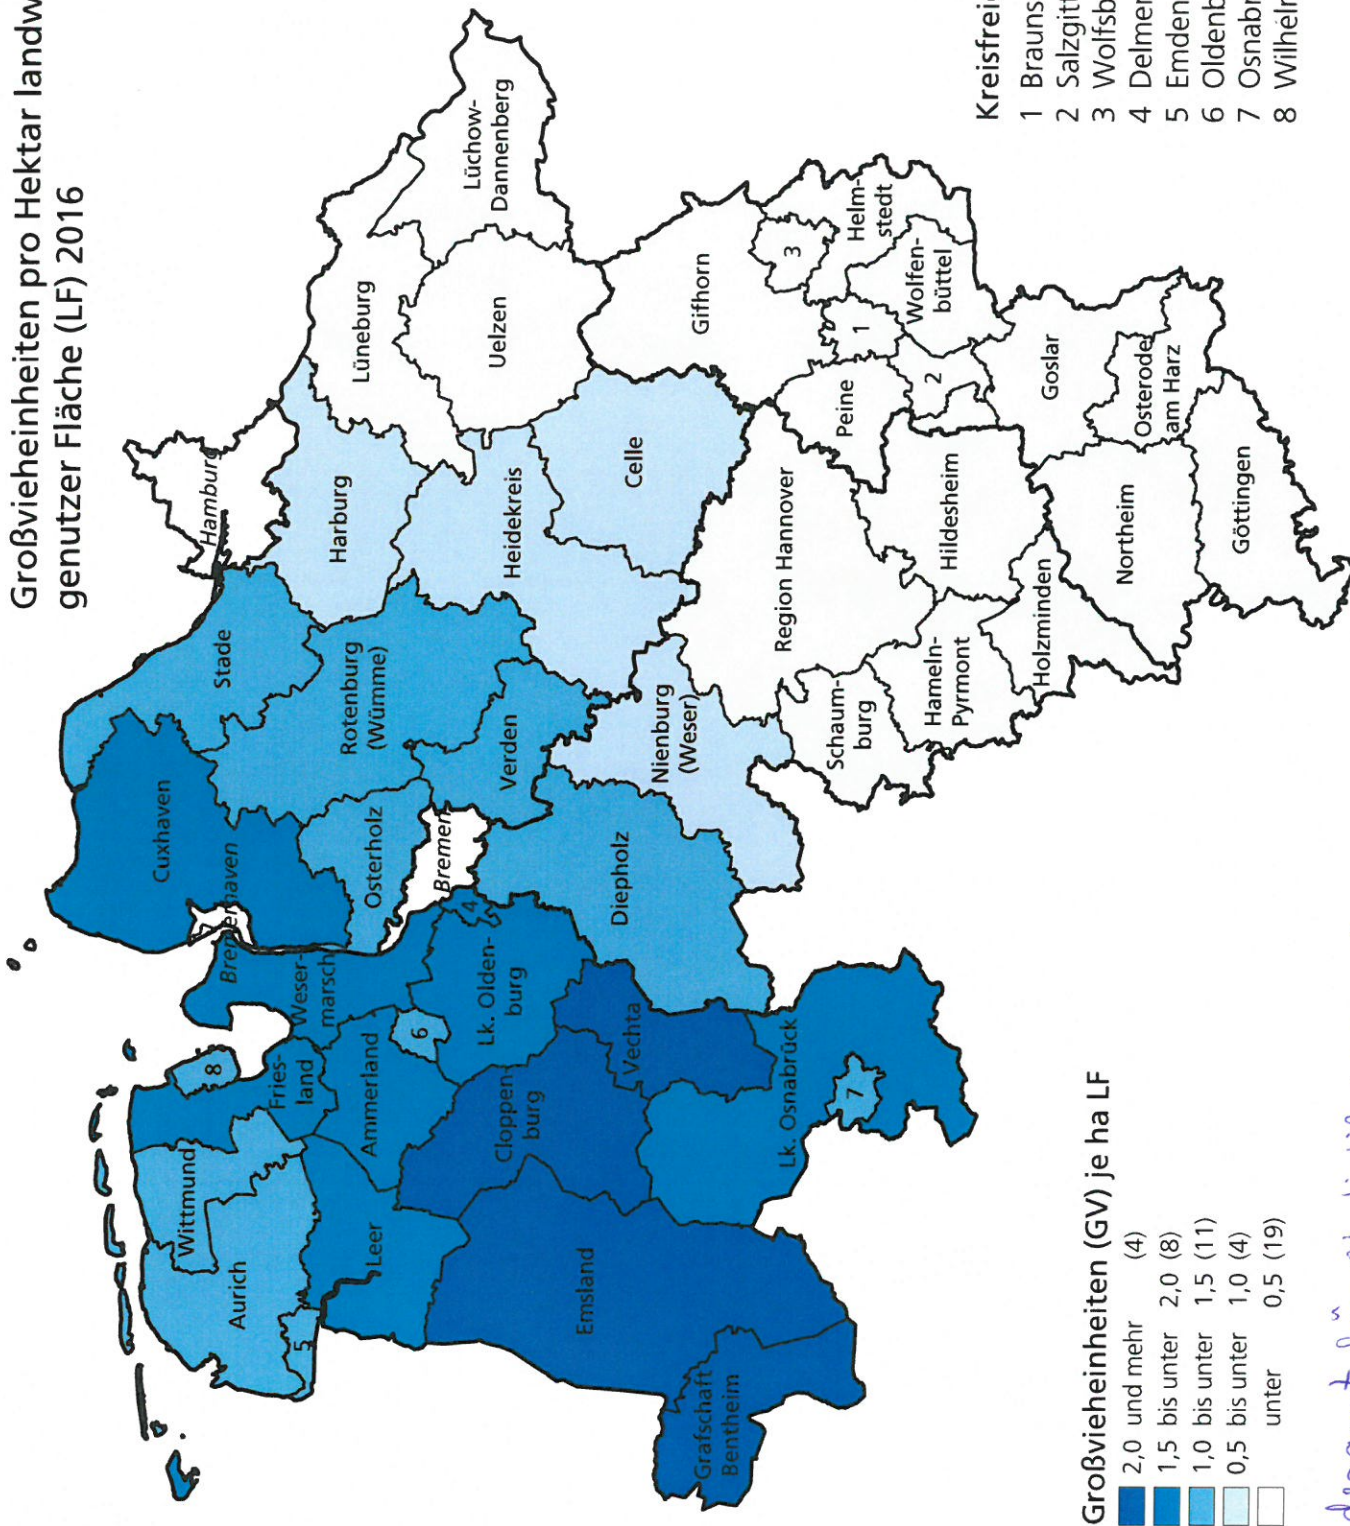

Großvieheinheiten pro Hektar landwirtschaftlich genutzter Fläche (LF) 2016

Kreisfreie Städte

- 1 Braunschweig
- 2 Salzgitter
- 3 Wolfsburg
- 4 Delmenhorst
- 5 Emden
- 6 Oldenburg (Oldb)
- 7 Osnabrück
- 8 Wilhelmshaven

Großvieheinheiten (GV) je ha LF

- 2,0 und mehr (4)
- 1,5 bis unter 2,0 (8)
- 1,0 bis unter 1,5 (11)
- 0,5 bis unter 1,0 (4)
- unter 0,5 (19)

Quelle: Landesamt für Statistik Niedersachsen