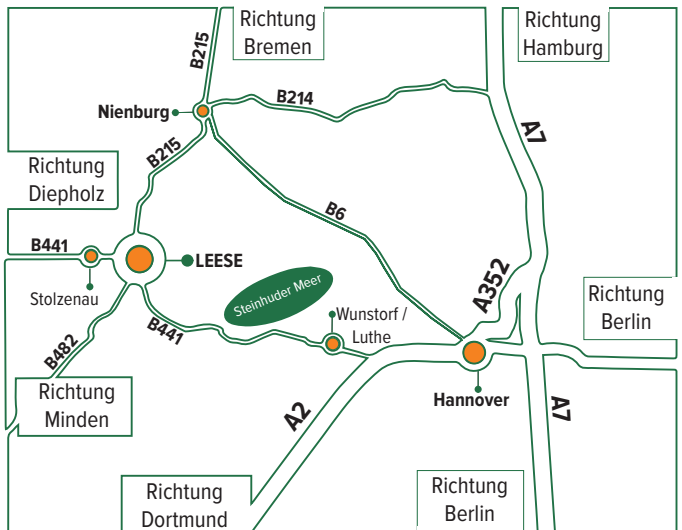

NEU in LEESE

Heizen mit Holz und anderen Biobrennstoffen

2
0
2
0

Energie aus der Region!
24. und 25. Oktober 2020

Wir freuen uns auf Sie

Raiffeisen Agil | Leese eG

Oehmer Feld - 31633 Leese

Telefon 05761 / 9211 0

Telefax 05761 / 9211 66

www.rwg-leese.de

info@rwg-leese.de

14. Ausstellung mit Praxisaufführungen

Neuer zentraler Messestandort unter idealen Bedingungen

Hackschnitzel-
heizung
von Heizomat

Ausstellungsgelände

24. und 25. Oktober 2020
Oehmer Feld - 31633 Leese

Weiterhin für Sie da:

Carsten Brüggemann
Landwirtschaftskammer Niedersachsen
Telefon 0152 / 54782131
carsten.brueggemann@lwk-niedersachsen.de

Veranstaltet von: